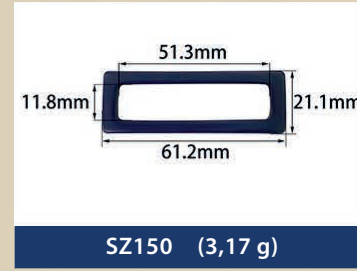

Resin buckles for swimwear, underwear...

EMA
BRA CUPS & ACCESSORIES

SZ274 (1,24 g)

SZ275 (4,40 g)

SZ276 (7,36 g)

SZ277 (3,52 g)

SZ278 (2,74 g)

SZ279 (7,26 g)

SZ280 (9,54 g)

SZ281 (7,46 g)

SZ282 (3,15 g)

SZ283 (1,69 g)

SZ284 (2,15 g)

SZ285 (1,39 g)

SZ286 (0,42 g)

SZ287 (1,00 g)