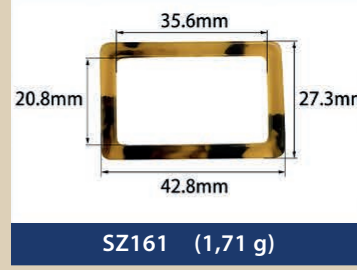

Resin buckles for swimwear, underwear...

EMA
BRA CUPS & ACCESSORIES

SZ274 (1,24 g)

SZ275 (4,40 g)

SZ276 (7,36 g)

SZ277 (3,52 g)

SZ278 (2,74 g)

SZ279 (7,26 g)

SZ280 (9,54 g)

SZ281 (7,46 g)

SZ282 (3,15 g)

SZ283 (1,69 g)

SZ284 (2,15 g)

SZ285 (1,39 g)

SZ286 (0,42 g)

SZ287 (1,00 g)