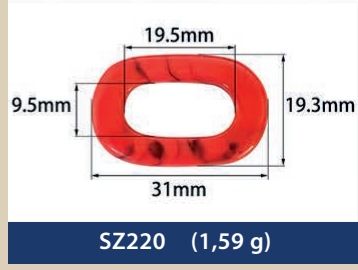

Resin buckles for swimwear, underwear...

EMA
BRA CUPS & ACCESSORIES

SZ274 (1,24 g)

SZ275 (4,40 g)

SZ276 (7,36 g)

SZ277 (3,52 g)

SZ278 (2,74 g)

SZ279 (7,26 g)

SZ280 (9,54 g)

SZ281 (7,46 g)

SZ282 (3,15 g)

SZ283 (1,69 g)

SZ284 (2,15 g)

SZ285 (1,39 g)

SZ286 (0,42 g)

SZ287 (1,00 g)

SZ288 (1,87 g)

SZ289 (1,76 g)

SZ290 (0,62 g)

SZ291 (1,21 g)

SZ292 (2,01 g)

SZ293 (0,71 g)

SZ294 (2,35 g)

SZ295 (0,83 g)