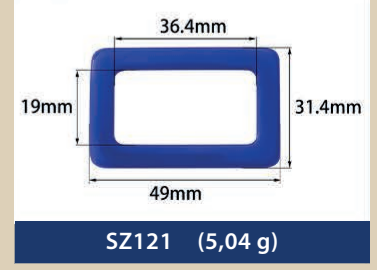

Resin buckles for swimwear, underwear...

EMA
BRA CUPS & ACCESSORIES

SZ274 (1,24 g)

SZ275 (4,40 g)

SZ276 (7,36 g)

SZ277 (3,52 g)

SZ278 (2,74 g)

SZ279 (7,26 g)

SZ280 (9,54 g)

SZ281 (7,46 g)

SZ282 (3,15 g)

SZ283 (1,69 g)

SZ284 (2,15 g)

SZ285 (1,39 g)

SZ286 (0,42 g)

SZ287 (1,00 g)