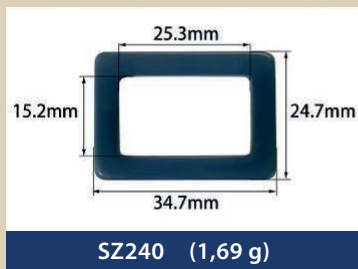

Resin buckles for swimwear, underwear...

EMA
BRA CUPS & ACCESSORIES

SZ274 (1,24 g)

SZ275 (4,40 g)

SZ276 (7,36 g)

SZ277 (3,52 g)

SZ278 (2,74 g)

SZ279 (7,26 g)

SZ280 (9,54 g)

SZ281 (7,46 g)

SZ282 (3,15 g)

SZ283 (1,69 g)

SZ284 (2,15 g)

SZ285 (1,39 g)

SZ286 (0,42 g)

SZ287 (1,00 g)