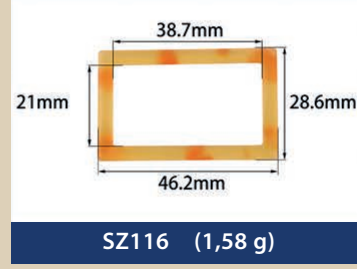

Resin buckles for swimwear, underwear...

EMA
BRA CUPS & ACCESSORIES

SZ274 (1,24 g)

SZ275 (4,40 g)

SZ276 (7,36 g)

SZ277 (3,52 g)

SZ278 (2,74 g)

SZ279 (7,26 g)