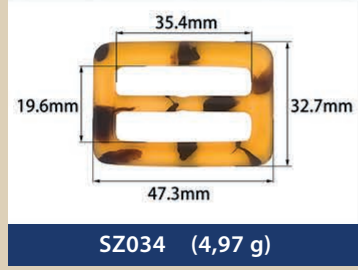

Resin buckles for swimwear, underwear...

EMA
BRA CUPS & ACCESSORIES

SZ274 (1,24 g)

SZ275 (4,40 g)

SZ276 (7,36 g)

SZ277 (3,52 g)

SZ278 (2,74 g)

SZ279 (7,26 g)

SZ280 (9,54 g)

SZ281 (7,46 g)

SZ282 (3,15 g)

SZ283 (1,69 g)

SZ284 (2,15 g)

SZ285 (1,39 g)

SZ286 (0,42 g)

SZ287 (1,00 g)

SZ288 (1,87 g)

SZ289 (1,76 g)

SZ290 (0,62 g)

SZ291 (1,21 g)

SZ292 (2,01 g)

SZ293 (0,71 g)

SZ294 (2,35 g)

SZ295 (0,83 g)