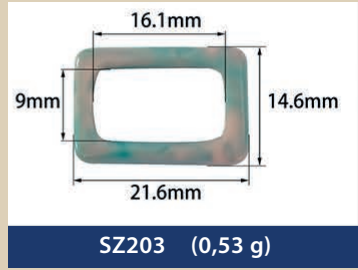

Resin buckles for swimwear, underwear...

EMA
BRA CUPS & ACCESSORIES

SZ274 (1,24 g)

SZ275 (4,40 g)

SZ276 (7,36 g)

SZ277 (3,52 g)

SZ278 (2,74 g)

SZ279 (7,26 g)

SZ280 (9,54 g)

SZ281 (7,46 g)

SZ282 (3,15 g)

SZ283 (1,69 g)

SZ284 (2,15 g)

SZ285 (1,39 g)

SZ286 (0,42 g)

SZ287 (1,00 g)