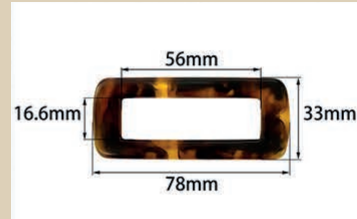

Resin buckles for swimwear, underwear...

EMA
BRA CUPS & ACCESSORIES

SZ274 (1,24 g)

SZ275 (4,40 g)

SZ276 (7,36 g)

SZ277 (3,52 g)

SZ278 (2,74 g)

SZ279 (7,26 g)

SZ280 (9,54 g)

SZ281 (7,46 g)

SZ282 (3,15 g)

SZ283 (1,69 g)

SZ284 (2,15 g)

SZ285 (1,39 g)

SZ286 (0,42 g)

SZ287 (1,00 g)