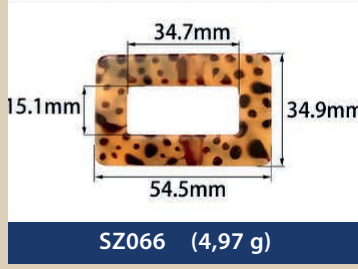

Resin buckles for swimwear, underwear...

EMA
BRA CUPS & ACCESSORIES

SZ274 (1,24 g)

SZ275 (4,40 g)

SZ276 (7,36 g)

SZ277 (3,52 g)

SZ278 (2,74 g)

SZ279 (7,26 g)

SZ280 (9,54 g)

SZ281 (7,46 g)

SZ282 (3,15 g)

SZ283 (1,69 g)

SZ284 (2,15 g)

SZ285 (1,39 g)

SZ286 (0,42 g)

SZ287 (1,00 g)

SZ288 (1,87 g)

SZ289 (1,76 g)

SZ290 (0,62 g)

SZ291 (1,21 g)

SZ292 (2,01 g)

SZ293 (0,71 g)

SZ294 (2,35 g)

SZ295 (0,83 g)