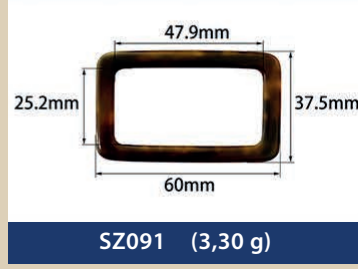

Resin buckles for swimwear, underwear...

EMA
BRA CUPS & ACCESSORIES

SZ274 (1,24 g)

SZ275 (4,40 g)

SZ276 (7,36 g)

SZ277 (3,52 g)

SZ278 (2,74 g)

SZ279 (7,26 g)

SZ280 (9,54 g)

SZ281 (7,46 g)

SZ282 (3,15 g)

SZ283 (1,69 g)

SZ284 (2,15 g)

SZ285 (1,39 g)

SZ286 (0,42 g)

SZ287 (1,00 g)

SZ288 (1,87 g)

SZ289 (1,76 g)

SZ290 (0,62 g)

SZ291 (1,21 g)

SZ292 (2,01 g)

SZ293 (0,71 g)

SZ294 (2,35 g)

SZ295 (0,83 g)