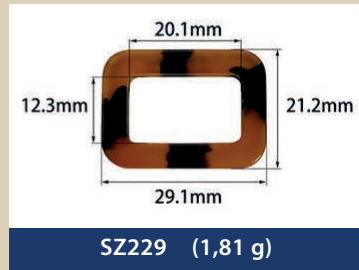

Resin buckles for swimwear, underwear...

EMA
BRA CUPS & ACCESSORIES

SZ274 (1,24 g)

SZ275 (4,40 g)

SZ276 (7,36 g)

SZ277 (3,52 g)

SZ278 (2,74 g)

SZ279 (7,26 g)

SZ280 (9,54 g)

SZ281 (7,46 g)

SZ282 (3,15 g)

SZ283 (1,69 g)

SZ284 (2,15 g)

SZ285 (1,39 g)

SZ286 (0,42 g)

SZ287 (1,00 g)