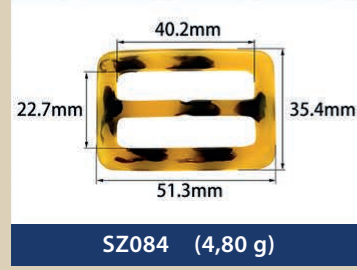

Resin buckles for swimwear, underwear...

EMA
BRA CUPS & ACCESSORIES

SZ274 (1,24 g)

SZ275 (4,40 g)

SZ276 (7,36 g)

SZ277 (3,52 g)

SZ278 (2,74 g)

SZ279 (7,26 g)

SZ280 (9,54 g)

SZ281 (7,46 g)

SZ282 (3,15 g)

SZ283 (1,69 g)

SZ284 (2,15 g)

SZ285 (1,39 g)

SZ286 (0,42 g)

SZ287 (1,00 g)

SZ288 (1,87 g)

SZ289 (1,76 g)

SZ290 (0,62 g)

SZ291 (1,21 g)

SZ292 (2,01 g)

SZ293 (0,71 g)

SZ294 (2,35 g)

SZ295 (0,83 g)