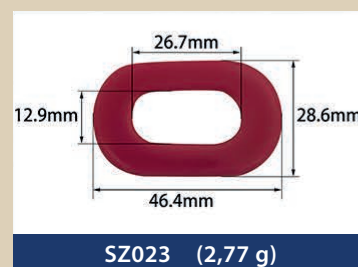

Resin buckles for swimwear, underwear...

EMA
BRA CUPS & ACCESSORIES

SZ274 (1,24 g)

SZ275 (4,40 g)

SZ276 (7,36 g)

SZ277 (3,52 g)

SZ278 (2,74 g)

SZ279 (7,26 g)

SZ280 (9,54 g)

SZ281 (7,46 g)

SZ282 (3,15 g)

SZ283 (1,69 g)

SZ284 (2,15 g)

SZ285 (1,39 g)

SZ286 (0,42 g)

SZ287 (1,00 g)

SZ288 (1,87 g)

SZ289 (1,76 g)

SZ290 (0,62 g)

SZ291 (1,21 g)

SZ292 (2,01 g)

SZ293 (0,71 g)

SZ294 (2,35 g)

SZ295 (0,83 g)