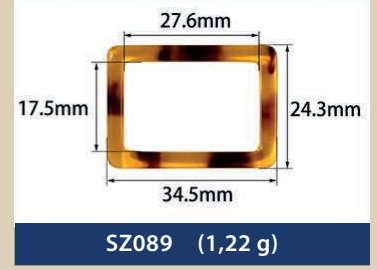

Resin buckles for swimwear, underwear...

EMA
BRA CUPS & ACCESSORIES

SZ274 (1,24 g)

SZ275 (4,40 g)

SZ276 (7,36 g)

SZ277 (3,52 g)

SZ278 (2,74 g)

SZ279 (7,26 g)

SZ280 (9,54 g)

SZ281 (7,46 g)

SZ282 (3,15 g)

SZ283 (1,69 g)

SZ284 (2,15 g)

SZ285 (1,39 g)

SZ286 (0,42 g)

SZ287 (1,00 g)