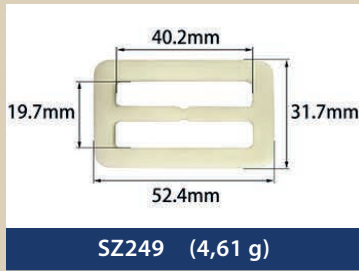

Resin buckles for swimwear, underwear...

EMA
BRA CUPS & ACCESSORIES

SZ274 (1,24 g)

SZ275 (4,40 g)

SZ276 (7,36 g)

SZ277 (3,52 g)

SZ278 (2,74 g)

SZ279 (7,26 g)

SZ280 (9,54 g)

SZ281 (7,46 g)

SZ282 (3,15 g)

SZ283 (1,69 g)

SZ284 (2,15 g)

SZ285 (1,39 g)

SZ286 (0,42 g)

SZ287 (1,00 g)