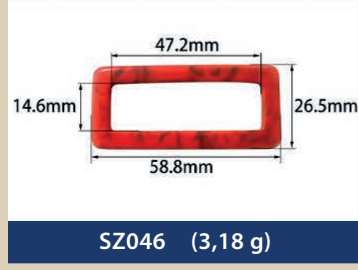

Resin buckles for swimwear, underwear...

EMA
BRA CUPS & ACCESSORIES

SZ274 (1,24 g)

SZ275 (4,40 g)

SZ276 (7,36 g)

SZ277 (3,52 g)

SZ278 (2,74 g)

SZ279 (7,26 g)

SZ280 (9,54 g)

SZ281 (7,46 g)

SZ282 (3,15 g)

SZ283 (1,69 g)

SZ284 (2,15 g)

SZ285 (1,39 g)

SZ286 (0,42 g)

SZ287 (1,00 g)