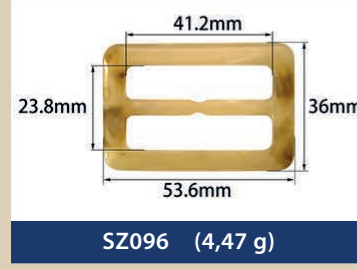

Resin buckles for swimwear, underwear...

EMA
BRA CUPS & ACCESSORIES

SZ274 (1,24 g)

SZ275 (4,40 g)

SZ276 (7,36 g)

SZ277 (3,52 g)

SZ278 (2,74 g)

SZ279 (7,26 g)

SZ280 (9,54 g)

SZ281 (7,46 g)

SZ282 (3,15 g)

SZ283 (1,69 g)

SZ284 (2,15 g)

SZ285 (1,39 g)

SZ286 (0,42 g)

SZ287 (1,00 g)

SZ288 (1,87 g)

SZ289 (1,76 g)

SZ290 (0,62 g)

SZ291 (1,21 g)

SZ292 (2,01 g)

SZ293 (0,71 g)

SZ294 (2,35 g)

SZ295 (0,83 g)