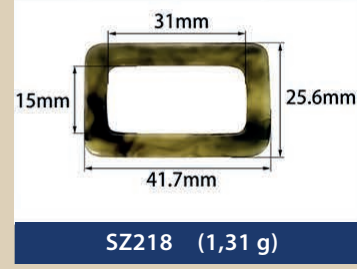

Resin buckles for swimwear, underwear...

EMA
BRA CUPS & ACCESSORIES

SZ274 (1,24 g)

SZ275 (4,40 g)

SZ276 (7,36 g)

SZ277 (3,52 g)

SZ278 (2,74 g)

SZ279 (7,26 g)

SZ280 (9,54 g)

SZ281 (7,46 g)

SZ282 (3,15 g)

SZ283 (1,69 g)

SZ284 (2,15 g)

SZ285 (1,39 g)

SZ286 (0,42 g)

SZ287 (1,00 g)

SZ288 (1,87 g)

SZ289 (1,76 g)

SZ290 (0,62 g)

SZ291 (1,21 g)

SZ292 (2,01 g)

SZ293 (0,71 g)

SZ294 (2,35 g)

SZ295 (0,83 g)