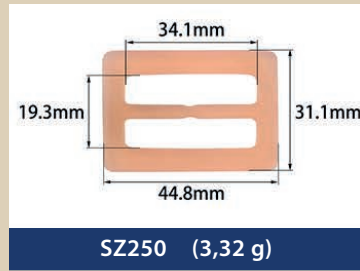

Resin buckles for swimwear, underwear...

EMA
BRA CUPS & ACCESSORIES

SZ274 (1,24 g)

SZ275 (4,40 g)

SZ276 (7,36 g)

SZ277 (3,52 g)

SZ278 (2,74 g)

SZ279 (7,26 g)

SZ280 (9,54 g)

SZ281 (7,46 g)

SZ282 (3,15 g)

SZ283 (1,69 g)

SZ284 (2,15 g)

SZ285 (1,39 g)

SZ286 (0,42 g)

SZ287 (1,00 g)