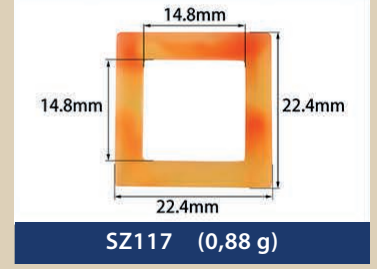

Resin buckles for swimwear, underwear...

EMA
BRA CUPS & ACCESSORIES

SZ274 (1,24 g)

SZ275 (4,40 g)

SZ276 (7,36 g)

SZ277 (3,52 g)

SZ278 (2,74 g)

SZ279 (7,26 g)