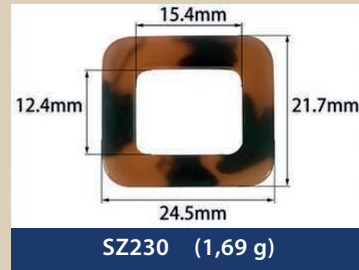

Resin buckles for swimwear, underwear...

EMA
BRA CUPS & ACCESSORIES

SZ274 (1,24 g)

SZ275 (4,40 g)

SZ276 (7,36 g)

SZ277 (3,52 g)

SZ278 (2,74 g)

SZ279 (7,26 g)

SZ280 (9,54 g)

SZ281 (7,46 g)

SZ282 (3,15 g)

SZ283 (1,69 g)

SZ284 (2,15 g)

SZ285 (1,39 g)

SZ286 (0,42 g)

SZ287 (1,00 g)

SZ288 (1,87 g)

SZ289 (1,76 g)

SZ290 (0,62 g)

SZ291 (1,21 g)

SZ292 (2,01 g)

SZ293 (0,71 g)

SZ294 (2,35 g)

SZ295 (0,83 g)