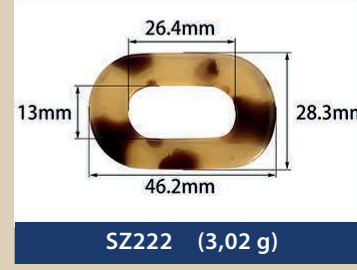

Resin buckles for swimwear, underwear...

EMA
BRA CUPS & ACCESSORIES

SZ274 (1,24 g)

SZ275 (4,40 g)

SZ276 (7,36 g)

SZ277 (3,52 g)

SZ278 (2,74 g)

SZ279 (7,26 g)

SZ280 (9,54 g)

SZ281 (7,46 g)

SZ282 (3,15 g)

SZ283 (1,69 g)

SZ284 (2,15 g)

SZ285 (1,39 g)

SZ286 (0,42 g)

SZ287 (1,00 g)

SZ288 (1,87 g)

SZ289 (1,76 g)

SZ290 (0,62 g)

SZ291 (1,21 g)

SZ292 (2,01 g)

SZ293 (0,71 g)

SZ294 (2,35 g)

SZ295 (0,83 g)