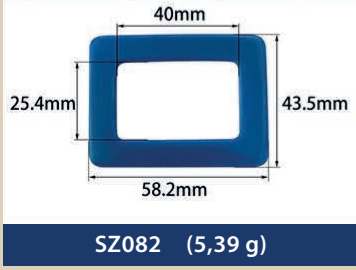

Resin buckles for swimwear, underwear...

EMA
BRA CUPS & ACCESSORIES

SZ274 (1,24 g)

SZ275 (4,40 g)

SZ276 (7,36 g)

SZ277 (3,52 g)

SZ278 (2,74 g)

SZ279 (7,26 g)

SZ280 (9,54 g)

SZ281 (7,46 g)

SZ282 (3,15 g)

SZ283 (1,69 g)

SZ284 (2,15 g)

SZ285 (1,39 g)

SZ286 (0,42 g)

SZ287 (1,00 g)