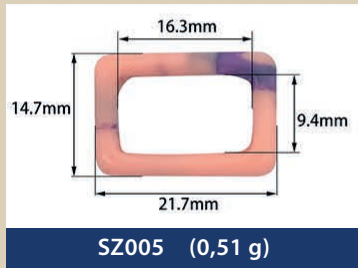

Resin buckles for swimwear, underwear...

EMA
BRA CUPS & ACCESSORIES

SZ274 (1,24 g)

SZ275 (4,40 g)

SZ276 (7,36 g)

SZ277 (3,52 g)

SZ278 (2,74 g)

SZ279 (7,26 g)

SZ280 (9,54 g)

SZ281 (7,46 g)

SZ282 (3,15 g)

SZ283 (1,69 g)

SZ284 (2,15 g)

SZ285 (1,39 g)

SZ286 (0,42 g)

SZ287 (1,00 g)