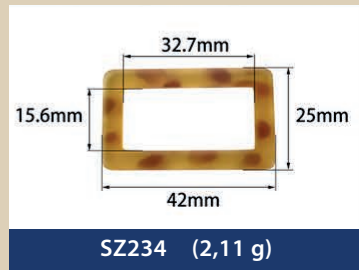

Resin buckles for swimwear, underwear...

EMA
BRA CUPS & ACCESSORIES

SZ274 (1,24 g)

SZ275 (4,40 g)

SZ276 (7,36 g)

SZ277 (3,52 g)

SZ278 (2,74 g)

SZ279 (7,26 g)

SZ280 (9,54 g)

SZ281 (7,46 g)

SZ282 (3,15 g)

SZ283 (1,69 g)

SZ284 (2,15 g)

SZ285 (1,39 g)

SZ286 (0,42 g)

SZ287 (1,00 g)