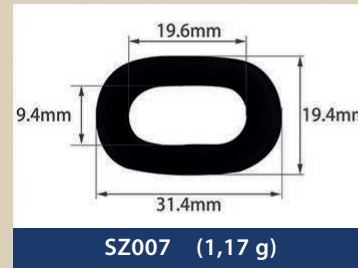

Resin buckles for swimwear, underwear...

EMA
BRA CUPS & ACCESSORIES

SZ274 (1,24 g)

SZ275 (4,40 g)

SZ276 (7,36 g)

SZ277 (3,52 g)

SZ278 (2,74 g)

SZ279 (7,26 g)

SZ280 (9,54 g)

SZ281 (7,46 g)

SZ282 (3,15 g)

SZ283 (1,69 g)

SZ284 (2,15 g)

SZ285 (1,39 g)

SZ286 (0,42 g)

SZ287 (1,00 g)