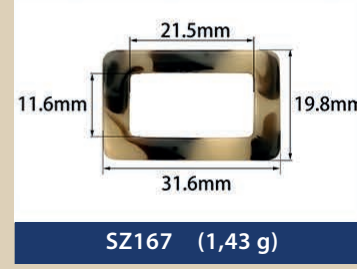

Resin buckles for swimwear, underwear...

EMA
BRA CUPS & ACCESSORIES

SZ274 (1,24 g)

SZ275 (4,40 g)

SZ276 (7,36 g)

SZ277 (3,52 g)

SZ278 (2,74 g)

SZ279 (7,26 g)

SZ280 (9,54 g)

SZ281 (7,46 g)

SZ282 (3,15 g)

SZ283 (1,69 g)

SZ284 (2,15 g)

SZ285 (1,39 g)

SZ286 (0,42 g)

SZ287 (1,00 g)