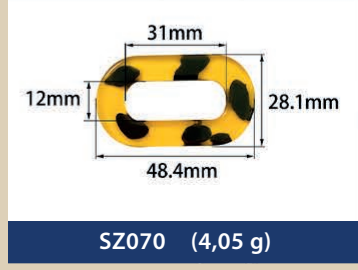

Resin buckles for swimwear, underwear...

EMA
BRA CUPS & ACCESSORIES

SZ274 (1,24 g)

SZ275 (4,40 g)

SZ276 (7,36 g)

SZ277 (3,52 g)

SZ278 (2,74 g)

SZ279 (7,26 g)

SZ280 (9,54 g)

SZ281 (7,46 g)

SZ282 (3,15 g)

SZ283 (1,69 g)

SZ284 (2,15 g)

SZ285 (1,39 g)

SZ286 (0,42 g)

SZ287 (1,00 g)