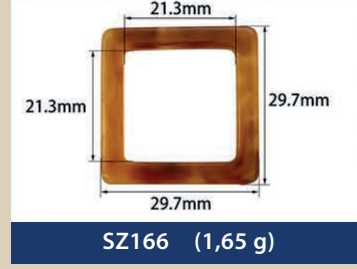

Resin buckles for swimwear, underwear...

EMA
BRA CUPS & ACCESSORIES

SZ274 (1,24 g)

SZ275 (4,40 g)

SZ276 (7,36 g)

SZ277 (3,52 g)

SZ278 (2,74 g)

SZ279 (7,26 g)

SZ280 (9,54 g)

SZ281 (7,46 g)

SZ282 (3,15 g)

SZ283 (1,69 g)

SZ284 (2,15 g)

SZ285 (1,39 g)

SZ286 (0,42 g)

SZ287 (1,00 g)

SZ288 (1,87 g)

SZ289 (1,76 g)

SZ290 (0,62 g)

SZ291 (1,21 g)

SZ292 (2,01 g)

SZ293 (0,71 g)

SZ294 (2,35 g)

SZ295 (0,83 g)