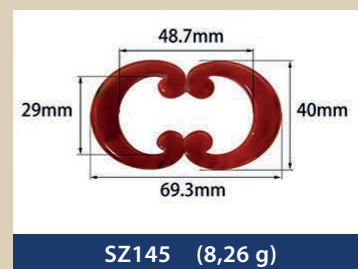

Resin buckles for swimwear, underwear...

EMA
BRA CUPS & ACCESSORIES

SZ274 (1,24 g)

SZ275 (4,40 g)

SZ276 (7,36 g)

SZ277 (3,52 g)

SZ278 (2,74 g)

SZ279 (7,26 g)

SZ280 (9,54 g)

SZ281 (7,46 g)

SZ282 (3,15 g)

SZ283 (1,69 g)

SZ284 (2,15 g)

SZ285 (1,39 g)

SZ286 (0,42 g)

SZ287 (1,00 g)

SZ288 (1,87 g)

SZ289 (1,76 g)

SZ290 (0,62 g)

SZ291 (1,21 g)

SZ292 (2,01 g)

SZ293 (0,71 g)

SZ294 (2,35 g)

SZ295 (0,83 g)