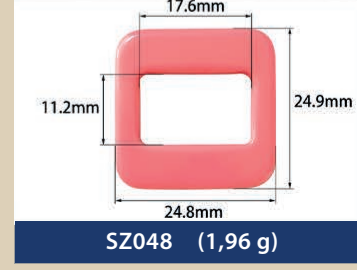

Resin buckles for swimwear, underwear...

EMA
BRA CUPS & ACCESSORIES

SZ274 (1,24 g)

SZ275 (4,40 g)

SZ276 (7,36 g)

SZ277 (3,52 g)

SZ278 (2,74 g)

SZ279 (7,26 g)

SZ280 (9,54 g)

SZ281 (7,46 g)

SZ282 (3,15 g)

SZ283 (1,69 g)

SZ284 (2,15 g)

SZ285 (1,39 g)

SZ286 (0,42 g)

SZ287 (1,00 g)