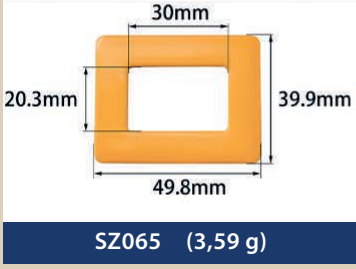

Resin buckles for swimwear, underwear...

EMA
BRA CUPS & ACCESSORIES

SZ274 (1,24 g)

SZ275 (4,40 g)

SZ276 (7,36 g)

SZ277 (3,52 g)

SZ278 (2,74 g)

SZ279 (7,26 g)

SZ280 (9,54 g)

SZ281 (7,46 g)

SZ282 (3,15 g)

SZ283 (1,69 g)

SZ284 (2,15 g)

SZ285 (1,39 g)

SZ286 (0,42 g)

SZ287 (1,00 g)