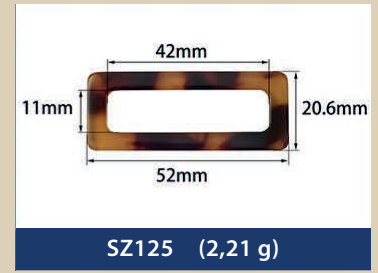

Resin buckles for swimwear, underwear...

EMA
BRA CUPS & ACCESSORIES

SZ274 (1,24 g)

SZ275 (4,40 g)

SZ276 (7,36 g)

SZ277 (3,52 g)

SZ278 (2,74 g)

SZ279 (7,26 g)

SZ280 (9,54 g)

SZ281 (7,46 g)

SZ282 (3,15 g)

SZ283 (1,69 g)

SZ284 (2,15 g)

SZ285 (1,39 g)

SZ286 (0,42 g)

SZ287 (1,00 g)