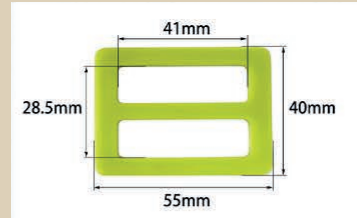

Resin buckles for swimwear, underwear...

EMA
BRA CUPS & ACCESSORIES

SZ274 (1,24 g)

SZ275 (4,40 g)

SZ276 (7,36 g)

SZ277 (3,52 g)

SZ278 (2,74 g)

SZ279 (7,26 g)

SZ280 (9,54 g)

SZ281 (7,46 g)

SZ282 (3,15 g)

SZ283 (1,69 g)

SZ284 (2,15 g)

SZ285 (1,39 g)

SZ286 (0,42 g)

SZ287 (1,00 g)