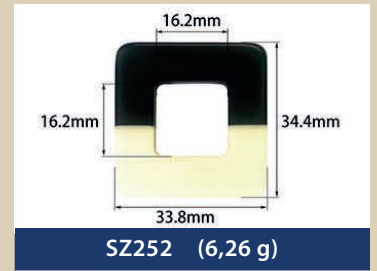

Resin buckles for swimwear, underwear...

EMA
BRA CUPS & ACCESSORIES

SZ274 (1,24 g)

SZ275 (4,40 g)

SZ276 (7,36 g)

SZ277 (3,52 g)

SZ278 (2,74 g)

SZ279 (7,26 g)

SZ280 (9,54 g)

SZ281 (7,46 g)

SZ282 (3,15 g)

SZ283 (1,69 g)

SZ284 (2,15 g)

SZ285 (1,39 g)

SZ286 (0,42 g)

SZ287 (1,00 g)