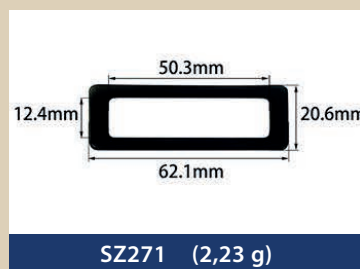

Resin buckles for swimwear, underwear...

EMA
BRA CUPS & ACCESSORIES

SZ274 (1,24 g)

SZ275 (4,40 g)

SZ276 (7,36 g)

SZ277 (3,52 g)

SZ278 (2,74 g)

SZ279 (7,26 g)

SZ280 (9,54 g)

SZ281 (7,46 g)

SZ282 (3,15 g)

SZ283 (1,69 g)

SZ284 (2,15 g)

SZ285 (1,39 g)

SZ286 (0,42 g)

SZ287 (1,00 g)