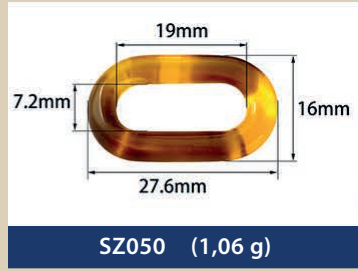

Resin buckles for swimwear, underwear...

EMA
BRA CUPS & ACCESSORIES

SZ274 (1,24 g)

SZ275 (4,40 g)

SZ276 (7,36 g)

SZ277 (3,52 g)

SZ278 (2,74 g)

SZ279 (7,26 g)

SZ280 (9,54 g)

SZ281 (7,46 g)

SZ282 (3,15 g)

SZ283 (1,69 g)

SZ284 (2,15 g)

SZ285 (1,39 g)

SZ286 (0,42 g)

SZ287 (1,00 g)

SZ288 (1,87 g)

SZ289 (1,76 g)

SZ290 (0,62 g)

SZ291 (1,21 g)

SZ292 (2,01 g)

SZ293 (0,71 g)

SZ294 (2,35 g)

SZ295 (0,83 g)