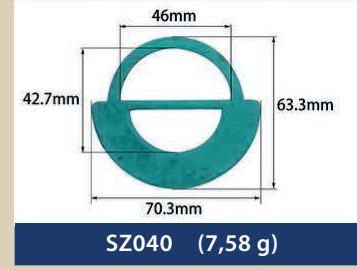

Resin buckles for swimwear, underwear...

EMA
BRA CUPS & ACCESSORIES

SZ274 (1,24 g)

SZ275 (4,40 g)

SZ276 (7,36 g)

SZ277 (3,52 g)

SZ278 (2,74 g)

SZ279 (7,26 g)

SZ280 (9,54 g)

SZ281 (7,46 g)

SZ282 (3,15 g)

SZ283 (1,69 g)

SZ284 (2,15 g)

SZ285 (1,39 g)

SZ286 (0,42 g)

SZ287 (1,00 g)

SZ288 (1,87 g)

SZ289 (1,76 g)

SZ290 (0,62 g)

SZ291 (1,21 g)

SZ292 (2,01 g)

SZ293 (0,71 g)

SZ294 (2,35 g)

SZ295 (0,83 g)