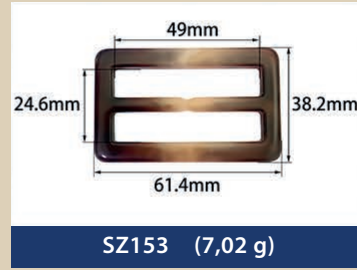

Resin buckles for swimwear, underwear...

EMA
BRA CUPS & ACCESSORIES

SZ274 (1,24 g)

SZ275 (4,40 g)

SZ276 (7,36 g)

SZ277 (3,52 g)

SZ278 (2,74 g)

SZ279 (7,26 g)

SZ280 (9,54 g)

SZ281 (7,46 g)

SZ282 (3,15 g)

SZ283 (1,69 g)

SZ284 (2,15 g)

SZ285 (1,39 g)

SZ286 (0,42 g)

SZ287 (1,00 g)