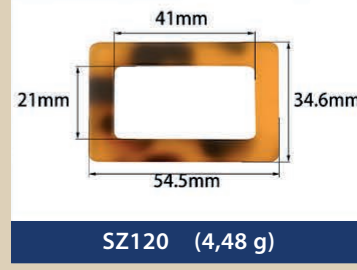

Resin buckles for swimwear, underwear...

EMA
BRA CUPS & ACCESSORIES

SZ274 (1,24 g)

SZ275 (4,40 g)

SZ276 (7,36 g)

SZ277 (3,52 g)

SZ278 (2,74 g)

SZ279 (7,26 g)

SZ280 (9,54 g)

SZ281 (7,46 g)

SZ282 (3,15 g)

SZ283 (1,69 g)

SZ284 (2,15 g)

SZ285 (1,39 g)

SZ286 (0,42 g)

SZ287 (1,00 g)