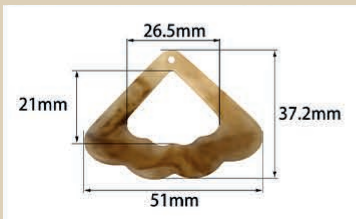

Resin buckles for swimwear, underwear...

EMA
BRA CUPS & ACCESSORIES

SZ274 (1,24 g)

SZ275 (4,40 g)

SZ276 (7,36 g)

SZ277 (3,52 g)

SZ278 (2,74 g)

SZ279 (7,26 g)

SZ280 (9,54 g)

SZ281 (7,46 g)

SZ282 (3,15 g)

SZ283 (1,69 g)

SZ284 (2,15 g)

SZ285 (1,39 g)

SZ286 (0,42 g)

SZ287 (1,00 g)