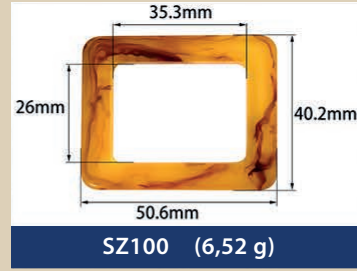

Resin buckles for swimwear, underwear...

EMA
BRA CUPS & ACCESSORIES

SZ274 (1,24 g)

SZ275 (4,40 g)

SZ276 (7,36 g)

SZ277 (3,52 g)

SZ278 (2,74 g)

SZ279 (7,26 g)

SZ280 (9,54 g)

SZ281 (7,46 g)

SZ282 (3,15 g)

SZ283 (1,69 g)

SZ284 (2,15 g)

SZ285 (1,39 g)

SZ286 (0,42 g)

SZ287 (1,00 g)