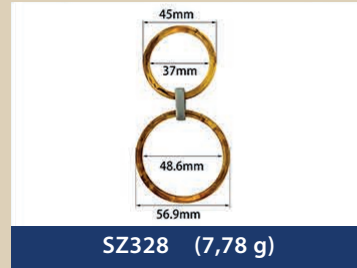

Resin buckles for swimwear, underwear...

EMA
BRA CUPS & ACCESSORIES

SZ274 (1,24 g)

SZ275 (4,40 g)

SZ276 (7,36 g)

SZ277 (3,52 g)

SZ278 (2,74 g)

SZ279 (7,26 g)

SZ280 (9,54 g)

SZ281 (7,46 g)

SZ282 (3,15 g)

SZ283 (1,69 g)

SZ284 (2,15 g)

SZ285 (1,39 g)

SZ286 (0,42 g)

SZ287 (1,00 g)

SZ288 (1,87 g)

SZ289 (1,76 g)

SZ290 (0,62 g)

SZ291 (1,21 g)

SZ292 (2,01 g)

SZ293 (0,71 g)

SZ294 (2,35 g)

SZ295 (0,83 g)

SZ296 (1,65 g)

SZ297 (0,47 g)

SZ553 (7,84 g)

SZ554 (2,23 g)

SZ555 (0,65 g)

SZ556 (5,29 g)

SZ557 (2,50 g)

SZ558 (3,70 g)