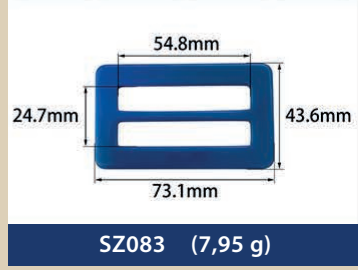

Resin buckles for swimwear, underwear...

EMA
BRA CUPS & ACCESSORIES

SZ274 (1,24 g)

SZ275 (4,40 g)

SZ276 (7,36 g)

SZ277 (3,52 g)

SZ278 (2,74 g)

SZ279 (7,26 g)

SZ280 (9,54 g)

SZ281 (7,46 g)

SZ282 (3,15 g)

SZ283 (1,69 g)

SZ284 (2,15 g)

SZ285 (1,39 g)

SZ286 (0,42 g)

SZ287 (1,00 g)