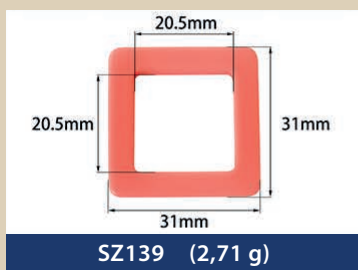

Resin buckles for swimwear, underwear...

EMA
BRA CUPS & ACCESSORIES

SZ274 (1,24 g)

SZ275 (4,40 g)

SZ276 (7,36 g)

SZ277 (3,52 g)

SZ278 (2,74 g)

SZ279 (7,26 g)

SZ280 (9,54 g)

SZ281 (7,46 g)

SZ282 (3,15 g)

SZ283 (1,69 g)

SZ284 (2,15 g)

SZ285 (1,39 g)

SZ286 (0,42 g)

SZ287 (1,00 g)