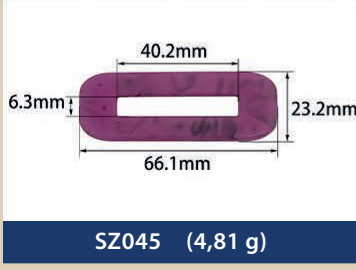

Resin buckles for swimwear, underwear...

EMA
BRA CUPS & ACCESSORIES

SZ274 (1,24 g)

SZ275 (4,40 g)

SZ276 (7,36 g)

SZ277 (3,52 g)

SZ278 (2,74 g)

SZ279 (7,26 g)

SZ280 (9,54 g)

SZ281 (7,46 g)

SZ282 (3,15 g)

SZ283 (1,69 g)

SZ284 (2,15 g)

SZ285 (1,39 g)

SZ286 (0,42 g)

SZ287 (1,00 g)

SZ288 (1,87 g)

SZ289 (1,76 g)

SZ290 (0,62 g)

SZ291 (1,21 g)

SZ292 (2,01 g)

SZ293 (0,71 g)

SZ294 (2,35 g)

SZ295 (0,83 g)