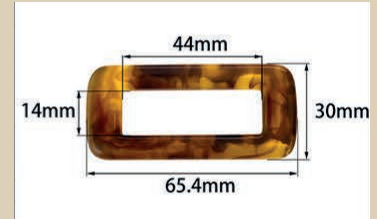

Resin buckles for swimwear, underwear...

EMA
BRA CUPS & ACCESSORIES

SZ274 (1,24 g)

SZ275 (4,40 g)

SZ276 (7,36 g)

SZ277 (3,52 g)

SZ278 (2,74 g)

SZ279 (7,26 g)

SZ280 (9,54 g)

SZ281 (7,46 g)

SZ282 (3,15 g)

SZ283 (1,69 g)

SZ284 (2,15 g)

SZ285 (1,39 g)

SZ286 (0,42 g)

SZ287 (1,00 g)