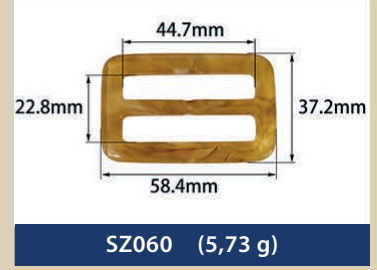

Resin buckles for swimwear, underwear...

EMA
BRA CUPS & ACCESSORIES

SZ274 (1,24 g)

SZ275 (4,40 g)

SZ276 (7,36 g)

SZ277 (3,52 g)

SZ278 (2,74 g)

SZ279 (7,26 g)

SZ280 (9,54 g)

SZ281 (7,46 g)

SZ282 (3,15 g)

SZ283 (1,69 g)

SZ284 (2,15 g)

SZ285 (1,39 g)

SZ286 (0,42 g)

SZ287 (1,00 g)

SZ288 (1,87 g)

SZ289 (1,76 g)

SZ290 (0,62 g)

SZ291 (1,21 g)

SZ292 (2,01 g)

SZ293 (0,71 g)

SZ294 (2,35 g)

SZ295 (0,83 g)