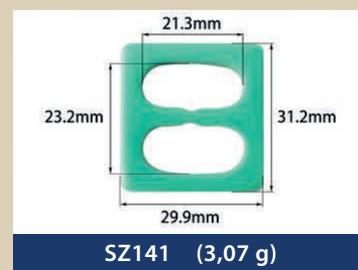

Resin buckles for swimwear, underwear...

EMA
BRA CUPS & ACCESSORIES

SZ274 (1,24 g)

SZ275 (4,40 g)

SZ276 (7,36 g)

SZ277 (3,52 g)

SZ278 (2,74 g)

SZ279 (7,26 g)

SZ280 (9,54 g)

SZ281 (7,46 g)

SZ282 (3,15 g)

SZ283 (1,69 g)

SZ284 (2,15 g)

SZ285 (1,39 g)

SZ286 (0,42 g)

SZ287 (1,00 g)