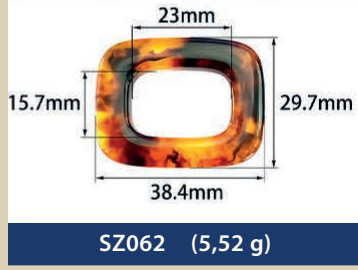

Resin buckles for swimwear, underwear...

EMA
BRA CUPS & ACCESSORIES

SZ274 (1,24 g)

SZ275 (4,40 g)

SZ276 (7,36 g)

SZ277 (3,52 g)

SZ278 (2,74 g)

SZ279 (7,26 g)

SZ280 (9,54 g)

SZ281 (7,46 g)

SZ282 (3,15 g)

SZ283 (1,69 g)

SZ284 (2,15 g)

SZ285 (1,39 g)

SZ286 (0,42 g)

SZ287 (1,00 g)

SZ288 (1,87 g)

SZ289 (1,76 g)

SZ290 (0,62 g)

SZ291 (1,21 g)

SZ292 (2,01 g)

SZ293 (0,71 g)

SZ294 (2,35 g)

SZ295 (0,83 g)