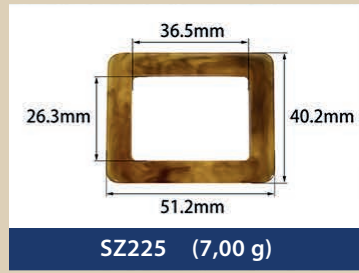

Resin buckles for swimwear, underwear...

EMA
BRA CUPS & ACCESSORIES

SZ274 (1,24 g)

SZ275 (4,40 g)

SZ276 (7,36 g)

SZ277 (3,52 g)

SZ278 (2,74 g)

SZ279 (7,26 g)

SZ280 (9,54 g)

SZ281 (7,46 g)

SZ282 (3,15 g)

SZ283 (1,69 g)

SZ284 (2,15 g)

SZ285 (1,39 g)

SZ286 (0,42 g)

SZ287 (1,00 g)

SZ288 (1,87 g)

SZ289 (1,76 g)

SZ290 (0,62 g)

SZ291 (1,21 g)

SZ292 (2,01 g)

SZ293 (0,71 g)

SZ294 (2,35 g)

SZ295 (0,83 g)