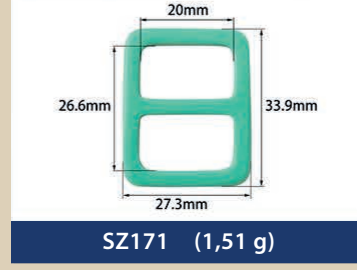

Resin buckles for swimwear, underwear...

EMA
BRA CUPS & ACCESSORIES

SZ274 (1,24 g)

SZ275 (4,40 g)

SZ276 (7,36 g)

SZ277 (3,52 g)

SZ278 (2,74 g)

SZ279 (7,26 g)

SZ280 (9,54 g)

SZ281 (7,46 g)

SZ282 (3,15 g)

SZ283 (1,69 g)

SZ284 (2,15 g)

SZ285 (1,39 g)

SZ286 (0,42 g)

SZ287 (1,00 g)