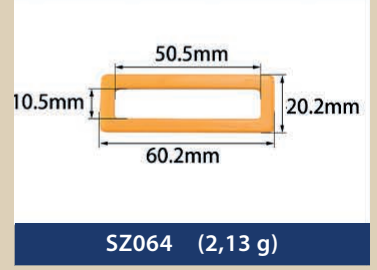

Resin buckles for swimwear, underwear...

EMA
BRA CUPS & ACCESSORIES

SZ274 (1,24 g)

SZ275 (4,40 g)

SZ276 (7,36 g)

SZ277 (3,52 g)

SZ278 (2,74 g)

SZ279 (7,26 g)