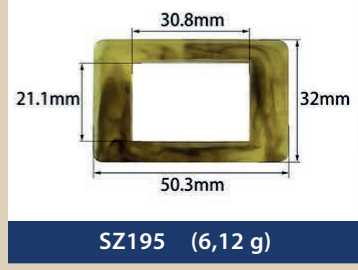

Resin buckles for swimwear, underwear...

EMA
BRA CUPS & ACCESSORIES

SZ274 (1,24 g)

SZ275 (4,40 g)

SZ276 (7,36 g)

SZ277 (3,52 g)

SZ278 (2,74 g)

SZ279 (7,26 g)

SZ280 (9,54 g)

SZ281 (7,46 g)

SZ282 (3,15 g)

SZ283 (1,69 g)

SZ284 (2,15 g)

SZ285 (1,39 g)

SZ286 (0,42 g)

SZ287 (1,00 g)

SZ288 (1,87 g)

SZ289 (1,76 g)

SZ290 (0,62 g)

SZ291 (1,21 g)

SZ292 (2,01 g)

SZ293 (0,71 g)

SZ294 (2,35 g)

SZ295 (0,83 g)