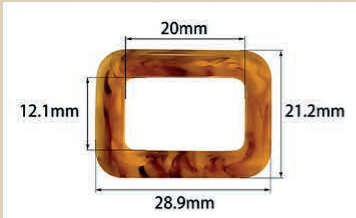

Resin buckles for swimwear, underwear...

EMA
BRA CUPS & ACCESSORIES

SZ274 (1,24 g)

SZ275 (4,40 g)

SZ276 (7,36 g)

SZ277 (3,52 g)

SZ278 (2,74 g)

SZ279 (7,26 g)

SZ280 (9,54 g)

SZ281 (7,46 g)

SZ282 (3,15 g)

SZ283 (1,69 g)

SZ284 (2,15 g)

SZ285 (1,39 g)

SZ286 (0,42 g)

SZ287 (1,00 g)

SZ288 (1,87 g)

SZ289 (1,76 g)

SZ290 (0,62 g)

SZ291 (1,21 g)

SZ292 (2,01 g)

SZ293 (0,71 g)

SZ294 (2,35 g)

SZ295 (0,83 g)