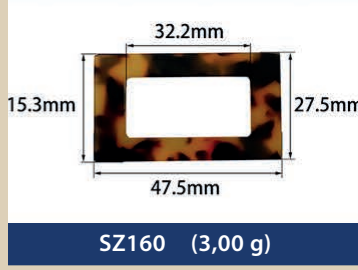

Resin buckles for swimwear, underwear...

EMA
BRA CUPS & ACCESSORIES

SZ274 (1,24 g)

SZ275 (4,40 g)

SZ276 (7,36 g)

SZ277 (3,52 g)

SZ278 (2,74 g)

SZ279 (7,26 g)