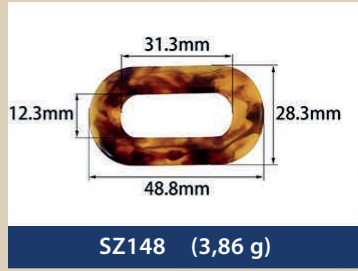

Resin buckles for swimwear, underwear...

EMA
BRA CUPS & ACCESSORIES

SZ274 (1,24 g)

SZ275 (4,40 g)

SZ276 (7,36 g)

SZ277 (3,52 g)

SZ278 (2,74 g)

SZ279 (7,26 g)

SZ280 (9,54 g)

SZ281 (7,46 g)

SZ282 (3,15 g)

SZ283 (1,69 g)

SZ284 (2,15 g)

SZ285 (1,39 g)

SZ286 (0,42 g)

SZ287 (1,00 g)

SZ288 (1,87 g)

SZ289 (1,76 g)

SZ290 (0,62 g)

SZ291 (1,21 g)

SZ292 (2,01 g)

SZ293 (0,71 g)

SZ294 (2,35 g)

SZ295 (0,83 g)