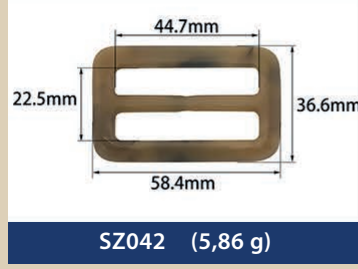

Resin buckles for swimwear, underwear...

EMA
BRA CUPS & ACCESSORIES

SZ274 (1,24 g)

SZ275 (4,40 g)

SZ276 (7,36 g)

SZ277 (3,52 g)

SZ278 (2,74 g)

SZ279 (7,26 g)

SZ280 (9,54 g)

SZ281 (7,46 g)

SZ282 (3,15 g)

SZ283 (1,69 g)

SZ284 (2,15 g)

SZ285 (1,39 g)

SZ286 (0,42 g)

SZ287 (1,00 g)

SZ288 (1,87 g)

SZ289 (1,76 g)

SZ290 (0,62 g)

SZ291 (1,21 g)

SZ292 (2,01 g)

SZ293 (0,71 g)

SZ294 (2,35 g)

SZ295 (0,83 g)