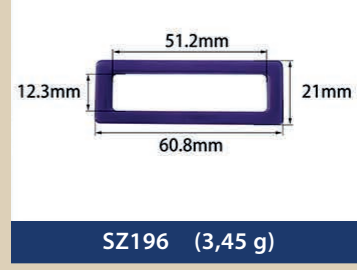

Resin buckles for swimwear, underwear...

EMA
BRA CUPS & ACCESSORIES

SZ274 (1,24 g)

SZ275 (4,40 g)

SZ276 (7,36 g)

SZ277 (3,52 g)

SZ278 (2,74 g)

SZ279 (7,26 g)

SZ280 (9,54 g)

SZ281 (7,46 g)

SZ282 (3,15 g)

SZ283 (1,69 g)

SZ284 (2,15 g)

SZ285 (1,39 g)

SZ286 (0,42 g)

SZ287 (1,00 g)