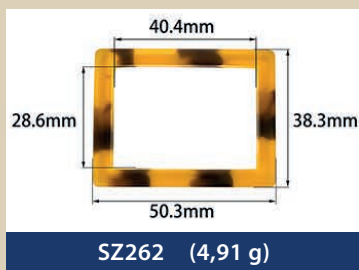

Resin buckles for swimwear, underwear...

EMA
BRA CUPS & ACCESSORIES

SZ274 (1,24 g)

SZ275 (4,40 g)

SZ276 (7,36 g)

SZ277 (3,52 g)

SZ278 (2,74 g)

SZ279 (7,26 g)

SZ280 (9,54 g)

SZ281 (7,46 g)

SZ282 (3,15 g)

SZ283 (1,69 g)

SZ284 (2,15 g)

SZ285 (1,39 g)

SZ286 (0,42 g)

SZ287 (1,00 g)