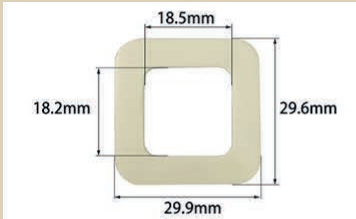

Resin buckles for swimwear, underwear...

EMA
BRA CUPS & ACCESSORIES

SZ274 (1,24 g)

SZ275 (4,40 g)

SZ276 (7,36 g)

SZ277 (3,52 g)

SZ278 (2,74 g)

SZ279 (7,26 g)

SZ280 (9,54 g)

SZ281 (7,46 g)

SZ282 (3,15 g)

SZ283 (1,69 g)

SZ284 (2,15 g)

SZ285 (1,39 g)

SZ286 (0,42 g)

SZ287 (1,00 g)