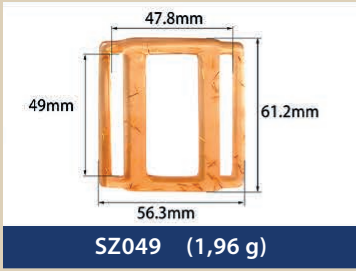

Resin buckles for swimwear, underwear...

EMA
BRA CUPS & ACCESSORIES

SZ274 (1,24 g)

SZ275 (4,40 g)

SZ276 (7,36 g)

SZ277 (3,52 g)

SZ278 (2,74 g)

SZ279 (7,26 g)

SZ280 (9,54 g)

SZ281 (7,46 g)

SZ282 (3,15 g)

SZ283 (1,69 g)

SZ284 (2,15 g)

SZ285 (1,39 g)

SZ286 (0,42 g)

SZ287 (1,00 g)