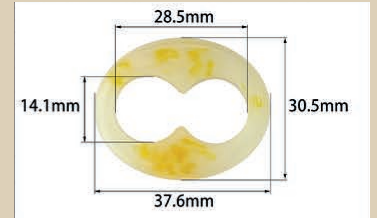

Resin buckles for swimwear, underwear...

EMA
BRA CUPS & ACCESSORIES

SZ274 (1,24 g)

SZ275 (4,40 g)

SZ276 (7,36 g)

SZ277 (3,52 g)

SZ278 (2,74 g)

SZ279 (7,26 g)

SZ280 (9,54 g)

SZ281 (7,46 g)

SZ282 (3,15 g)

SZ283 (1,69 g)

SZ284 (2,15 g)

SZ285 (1,39 g)

SZ286 (0,42 g)

SZ287 (1,00 g)

SZ288 (1,87 g)

SZ289 (1,76 g)

SZ290 (0,62 g)

SZ291 (1,21 g)

SZ292 (2,01 g)

SZ293 (0,71 g)

SZ294 (2,35 g)

SZ295 (0,83 g)